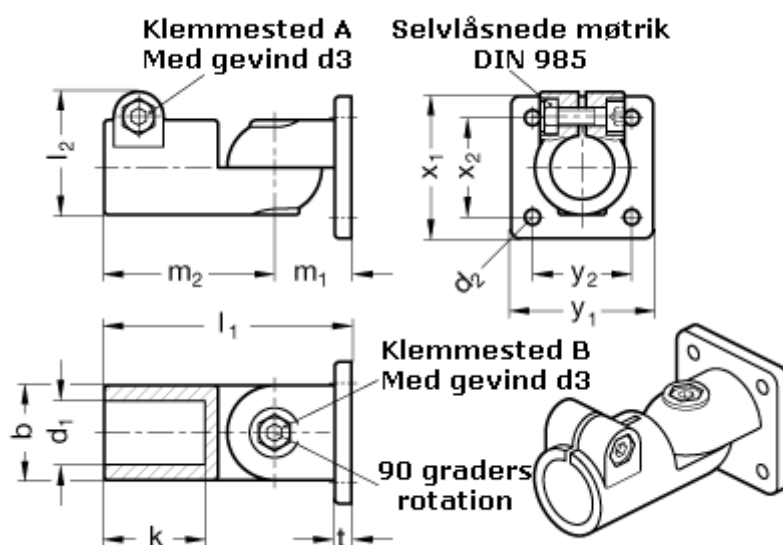

Varenummer: 20282B50T2SW  
 Beskrivelse: E+G laskeforbindelse  
 GN 282-B50-T-2-SW

## Mål

b = 65	m2 = 115
d1 = B50	t = 14
d2 = 11.0	x1 = 105
d3 = M10	x2 = 74
k = 74.0	y1 = 105
l1 = 167.0	y2 = 74
l2 = 77.5	
m1 = 52.0	